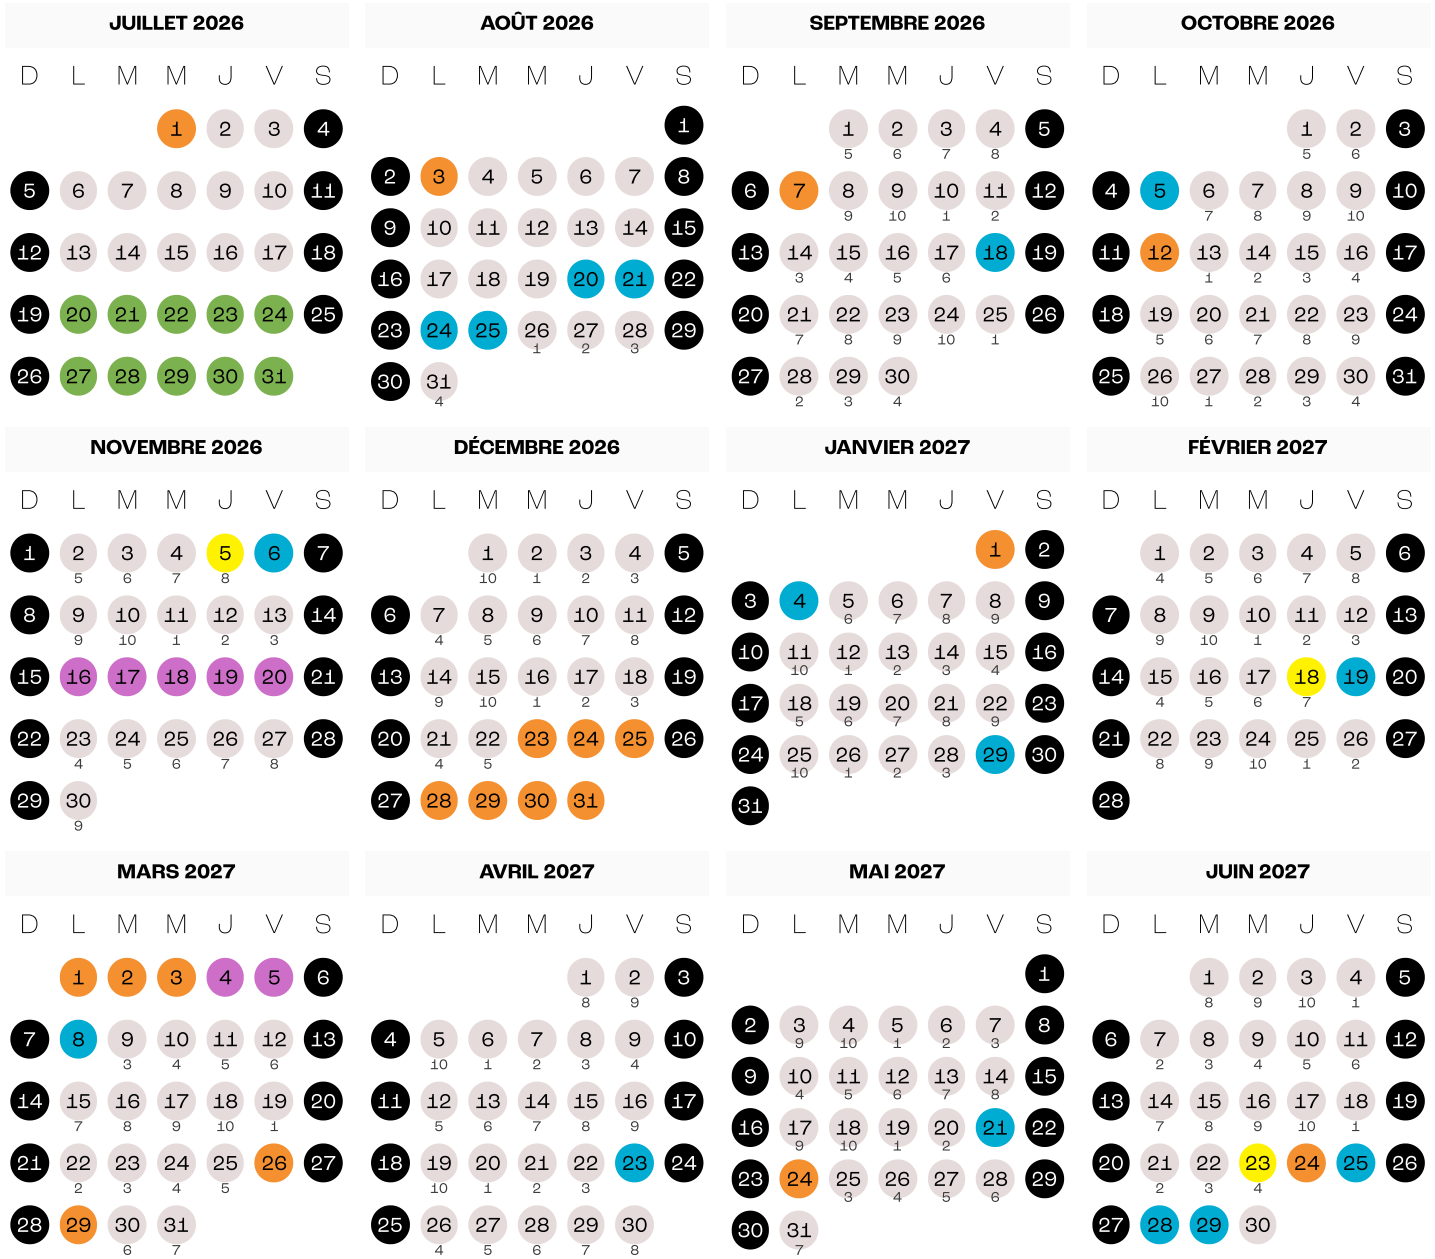

CALENDRIER SCOLAIRE - PRIMAIRE 2026-2027

- 19 congés pour tous
- 7 congés pour enseignants
- 16 P/E fixes
- Semaines de fermeture
- Fin d'étape

- 4 P/E flottantes
- 184 jours de classe
- 1re étape : 48 jours
- 2e étape : 59 jours
- 3e étape : 77 jours

- Rentrée des enseignants-es : 20 août 2026
- Rentrée des élèves : 26 août 2026
- Fin des cours : 23 juin 2027
- 101e journée : 28 janvier 2027